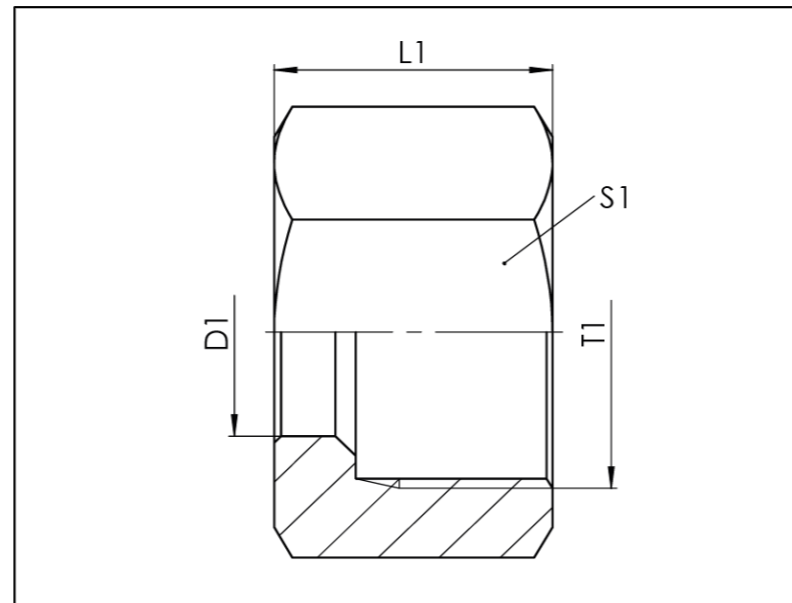

ÜM - easy

Überwurfmutter - Nut

- Überwurfmutter für Schneidringanschluss
- L- und S-Reihe
- Gewinde: M
- Gewinde gewachst
- DIN 3870

- nut for cutting ring connection
- L- and S-series
- thread: M
- thread wax coated
- DIN 3870

ÜM - easy

Baureihe series	D1 mm	T1	L1 mm	S1 mm	PN bar	Gewicht weight g	Bezeichnung Name	Artikel-Nr. Article No.
L	6	M12x1,5	14,5	14	500	11	ÜM 06L easy	121371
	8	M14x1,5	14,5	17	500	17	ÜM 08L easy	121370
	10	M16x1,5	15,5	19	500	21	ÜM 10L easy	121369
	12	M18x1,5	15,5	22	400	28	ÜM 12L easy	201562
S	6	M14x1,5	17	17	800	20	ÜM 06S easy	121372
	8	M16x1,5	17	19	800	23	ÜM 08S easy	121373
	10	M18x1,5	18	22	800	34	ÜM 10S easy	121374